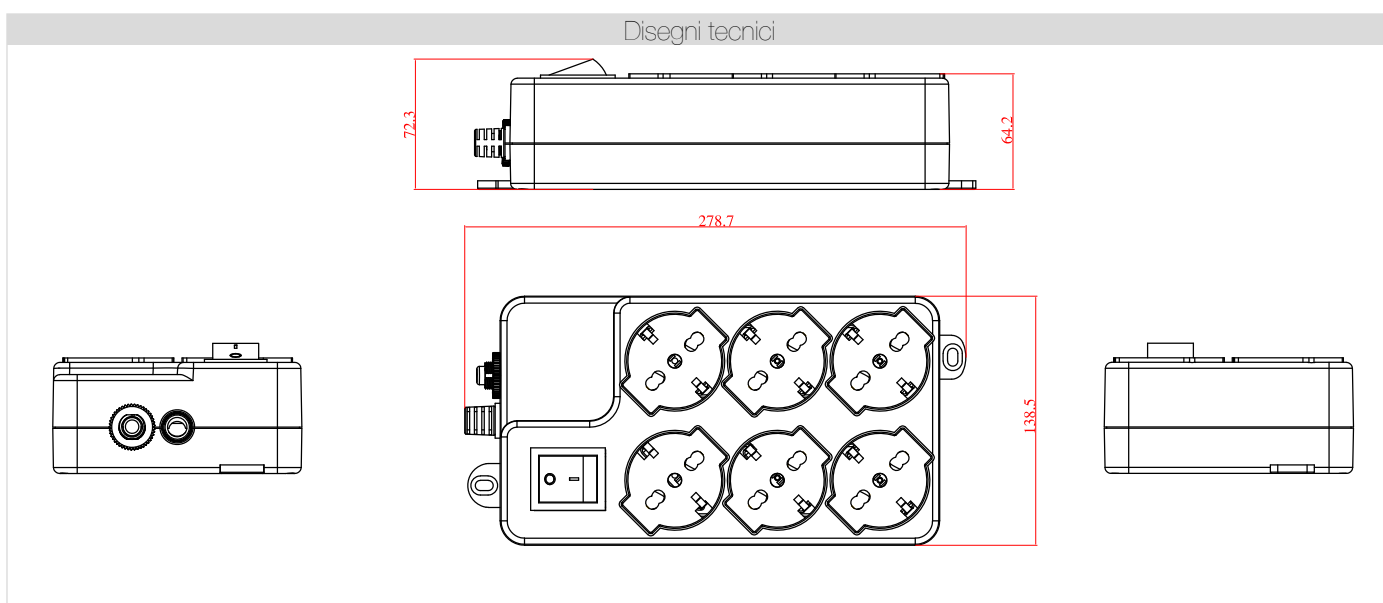

SCHEDA PRODOTTO

MULTIPRESA PRO con 6 Prese Universali P30

**CON PROTEZIONE
DA SOVRACCARICO**

Codice	Prese	Cavo	Spina	Interruttore	Max Watt	Colore	Imballi
900079	6 universali P30	H05VV-F 3x1mm ²	S17 16A	Luminoso	3500	■ bianco	5(30)

Disegni tecnici

I dati tecnici possono variare senza preavviso. Le immagini sono puramente indicative.